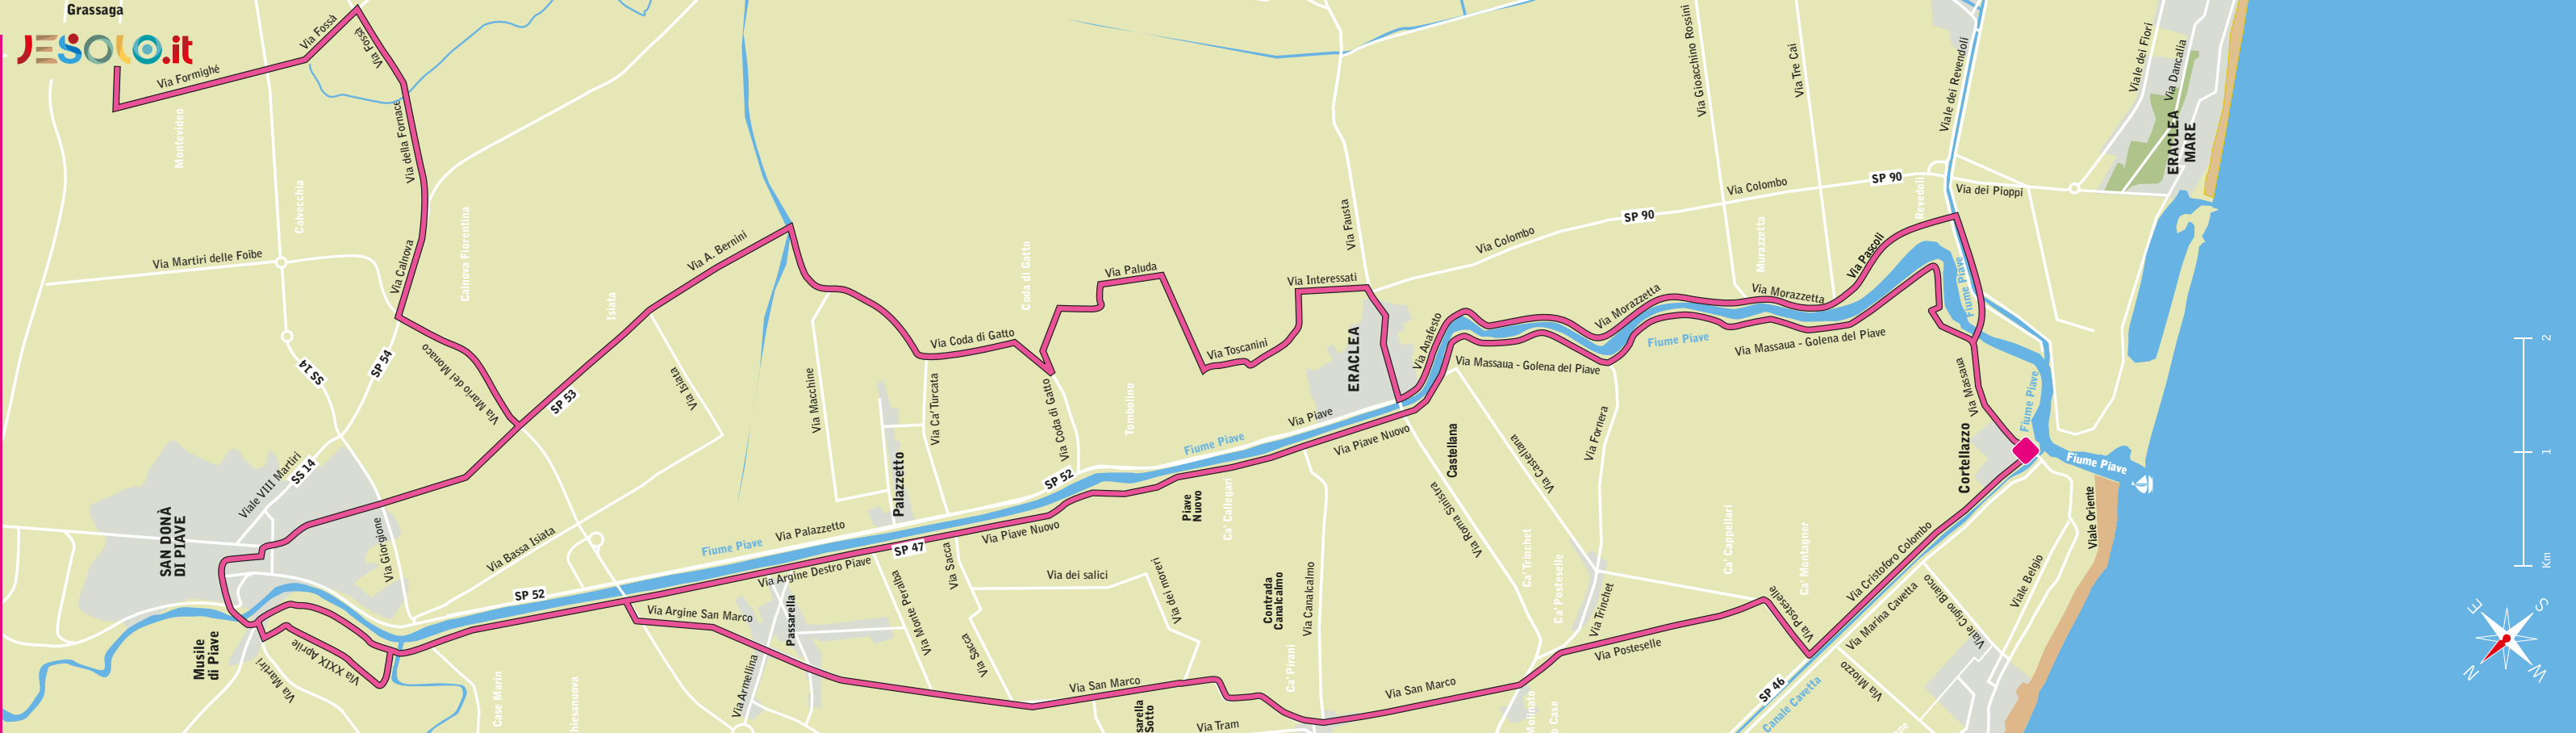

PERCORSO ROSA (RIVIERA PIAVE) - PINK WAY (PIAVE RIVER SIDE)

Grassano

JESOLO.it

PERCORSO ROSA (RIVIERA PIAVE) - PINK WAY (PIAVE RIVER SIDE)